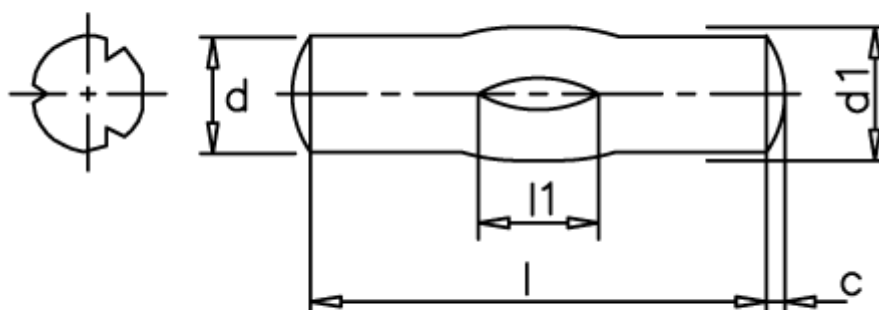

Varenummer: 080843331
Beskrivelse: KLEE Kærvstift S8 8x36
Rustfast 1.4305

Mål

d1 = 8.0
d2 = 8.25
Længde = 32-36